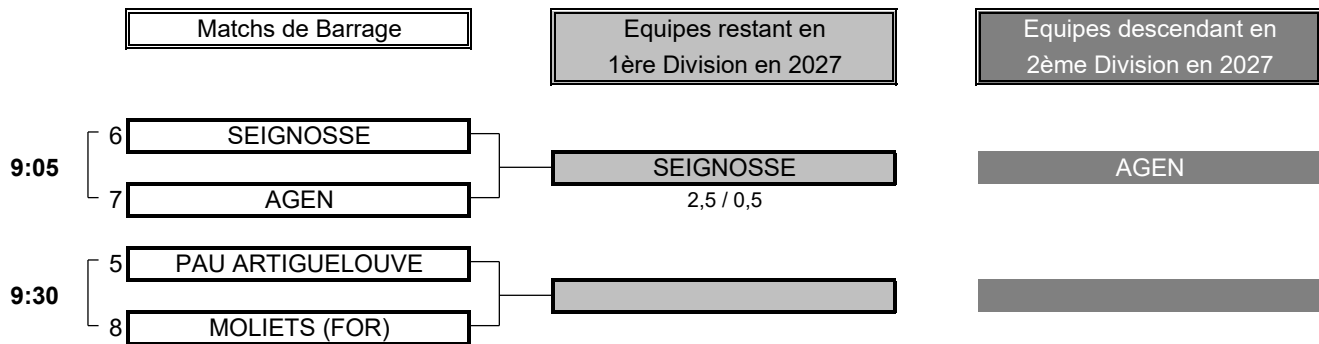

Classement

Total

CHAMPIONNAT NOUVELLE AQUITAINE 2026

1ère DIVISION Mid-Amateur DAMES

6 et 7 juin - Golf de ROYAN

PHASE FINALE MATCH PLAY

Demi finales et Finale

Barrages

CHAMPIONNAT NOUVELLE AQUITAINE 2026
1ère DIVISION Mid-Amateur DAMES
6 et 7 juin - Golf de ROYAN

1/2 FINALE N°1

CLUB: CABOT BORDEAUX		CLUB: PESSAC	
EQUIPIÈRES		FOURSOMES	EQUIPIÈRES
Heures	Points	Score	Points
8:15	BERNARD Jennifer 3,4	SQ	FAYETTE Christine 8,8
	BEUZELIN Vanessa 8,7		YOUSSOUFA Yasmine 8,9
EQUIPIÈRES		SIMPLES	EQUIPIÈRES
Heures	Points	Score	Points
8:23	BRUDIEUX Delphine 2,3	5/4	0
8:30	LARRETICHE Amandine 0,8	3/2	0
		2,5	TOTAL POINTS
			0,5
Résultat final: CABOT BORDEAUX bat PESSAC			