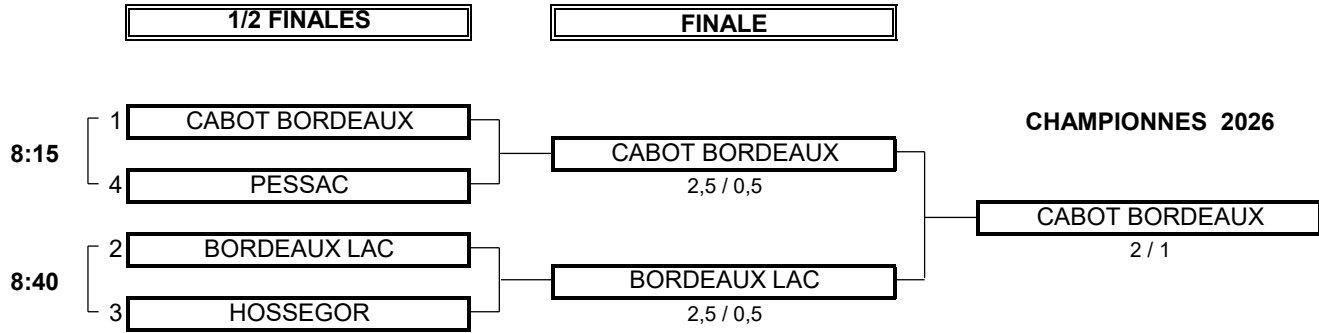

Classement

Total

CHAMPIONNAT NOUVELLE AQUITAINE 2026

1ère DIVISION Mid-Amateur DAMES

6 et 7 juin - Golf de ROYAN

PHASE FINALE MATCH PLAY

Demi finales et Finale

Barrages

CHAMPIONNAT NOUVELLE AQUITAINE 2026
1ère DIVISION Mid-Amateur DAMES
6 et 7 juin - Golf de ROYAN

1/2 FINALE N°1

CLUB: CABOT BORDEAUX		CLUB: PESSAC	
EQUIPIÈRES		FOURSOMES	EQUIPIÈRES
Heures	Points	Score	Points
8:15	BERNARD Jennifer 3,4	SQ	FAYETTE Christine 8,8
	BEUZELIN Vanessa 8,7		YOUSSOUFA Yasmine 8,9
EQUIPIÈRES		SIMPLES	EQUIPIÈRES
Heures	Points	Score	Points
8:23	BRUDIEUX Delphine 2,3	5/4	0
8:30	LARRETICHE Amandine 0,8	3/2	0
		2,5	TOTAL POINTS
			0,5
Résultat final: CABOT BORDEAUX bat PESSAC			